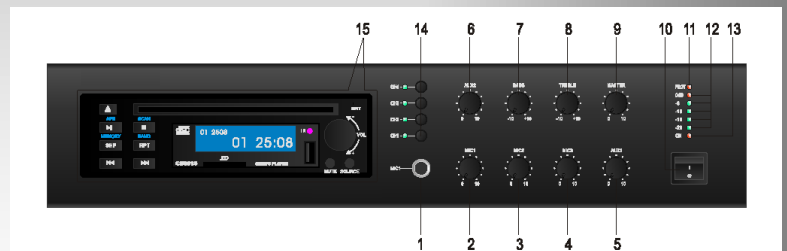

## Kompaktzentrale BW-4180C

- **180 W Kompaktzentrale**
- **incl. CD/MP3-Player mit Tuner, USB Port, SD Karten Slot**
- **3 Mikrofon-/ 2 AUX-Eingänge mit separater Vorpegelung**
- **1 Master-Regler**
- **4 schaltbare 100V- Ausgangskanäle**
- **Monitorfunktion über 5-fach LED Anzeige**
- **Klangregelung: Höhen & Tiefen**
- **Regelbare Muting Funktion für MIC 1**
- **Kurzschlussdetektor**
- **mit akustischem Alarm und automatischer Abschaltung**

	<b>BW-4180C</b>
Modell	
Nenn-/Max.-Leistung	180 W / 270 W
Frequenzbereich	100—16.000 Hz
Klirrfaktor @ 1 kHz — 30% Leistung	< 0,3 %
Eingänge	
MIC 1	unsym. / 600 Ohm / 6 mV
MIC 2,3	sym. / 10 kOhm / 250 mV
AUX 1,2	10 k Ohm / -17 dB
Fremdspannungsabstand	
MIC 1,2,3	> 66 dB
AUX 1,2	> 70 dB
Klangregelung	10 dB @ 100 Hz 10 dB @ 10 kHz
Muting Funktion - MIC 1	0 - 30 dB [regelbar]
Ausgänge	100V / 70 V / 4 Ohm
AUX OUT	775mV / 10 kOhm
Maße [B x H x T]	430mm x 88 mm x 370 mm
Leistungsaufnahme	400 W
Stromversorgung	230V AC / 50 Hz
Gewicht	16kg