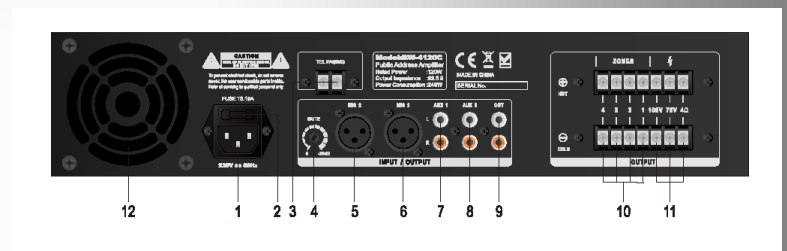

## Kompaktzentrale BW-4180C

- **180 W Kompaktzentrale**
- **incl. CD/MP3-Player mit Tuner, USB Port, SD Karten Slot**
- **3 Mikrofon-/ 2 AUX-Eingänge mit separater Vorpegelung**
- **1 Master-Regler**
- **4 schaltbare 100V- Ausgangskanäle**
- **Monitorfunktion über 5-fach LED Anzeige**
- **Klangregelung: Höhen & Tiefen**
- **Regelbare Muting Funktion für MIC 1**
- **Kurzschlussdetektor**
- **mit akustischem Alarm und automatischer Abschaltung**

	<b>BW-4180C</b>
Modell	
Nenn-/Max.-Leistung	180 W / 270 W
Frequenzbereich	100—16.000 Hz
Klirrfaktor @ 1 kHz — 30% Leistung	< 0,3 %
Eingänge	
MIC 1	unsym. / 600 Ohm / 6 mV
MIC 2,3	sym. / 10 kOhm / 250 mV
AUX 1,2	10 k Ohm / -17 dB
Fremdspannungsabstand	
MIC 1,2,3	> 66 dB
AUX 1,2	> 70 dB
Klangregelung	10 dB @ 100 Hz 10 dB @ 10 kHz
Muting Funktion - MIC 1	0 - 30 dB [regelbar]
Ausgänge	100V / 70 V / 4 Ohm
AUX OUT	775mV / 10 kOhm
Maße [B x H x T]	430mm x 88 mm x 370 mm
Leistungsaufnahme	400 W
Stromversorgung	230V AC / 50 Hz
Gewicht	16kg